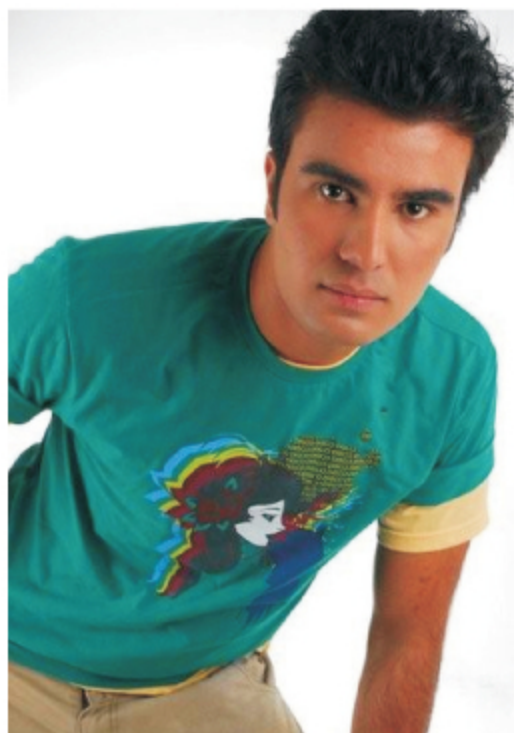

## **CADU BORGES**

altura 1.88  
tórax 97  
manequim 42  
sapatos 41  
olhos cast. escuros  
cabelos cast. escuros

**wit** agency

rua itajobi, 31a - são paulo - brasil  
cep: 01246-010 - pacaembu  
tel.: 11 3297 4428 - [www.witmodel.com](http://www.witmodel.com)